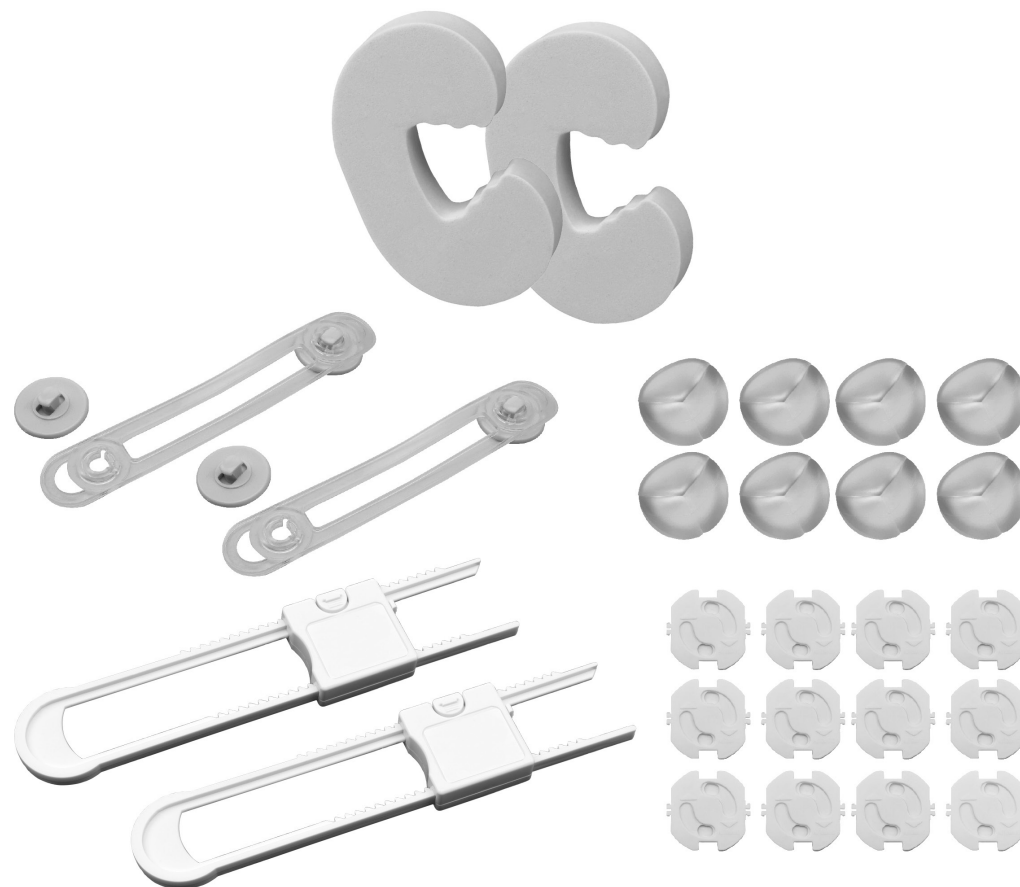

BS 878 KINDER-SICHERHEITSSSET

Montageanleitung • Assembly instructions • Notice de montage • Istruzioni per il montaggio • Návod k montáži
• Montážny návod • Upute za montažu • Szerelési utasítás • Instrucțiuni de montaj • Инструкция за монтаж